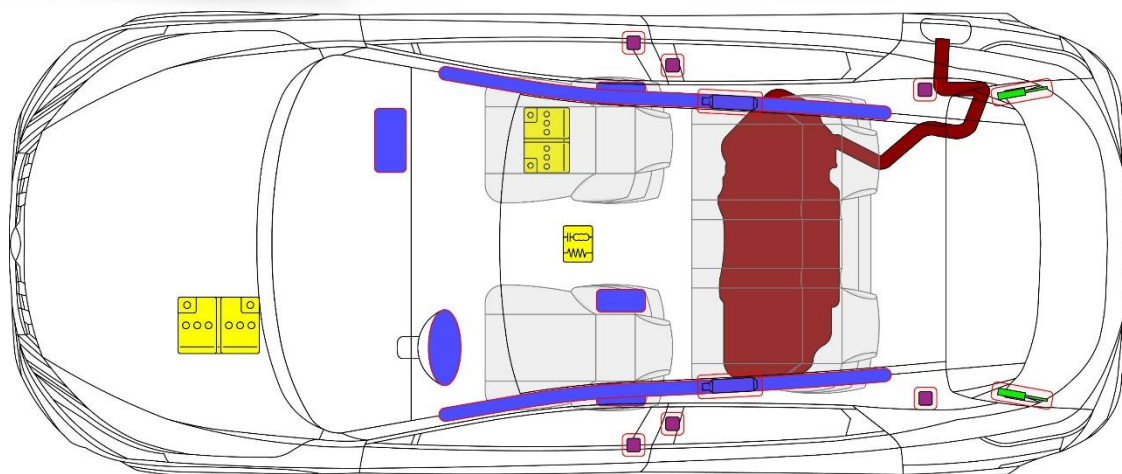

# Qashqai

TYPE: J12, 5-door SUV  
(2021 -)

	Airbag		Hogedruk gas-generator		Gordelspanner		SRS-regeleenheid		Actief beschermings-systeem voor voetgangers
	Automatisch rollover beveiligings-systeem		Gasdrukveer / voorgespannen veer		Zone met versterking		Zone die speciale aandacht vereist		
	Accu, laagspanning		Ultra-condensator, laagspanning		Brandstoftank		Gastank		Veiligheidsklep
	Accu, hoogspanning		Hoogspannings-kabel / component		Hoogspannings-apparaat dat de Hoogspanning loskoppelt		Zekeringkast die hoogspanning uitschakelt		Ultra-condensator, hoogspanning
	Inhoud brandstof-tank benzine / ethanol								