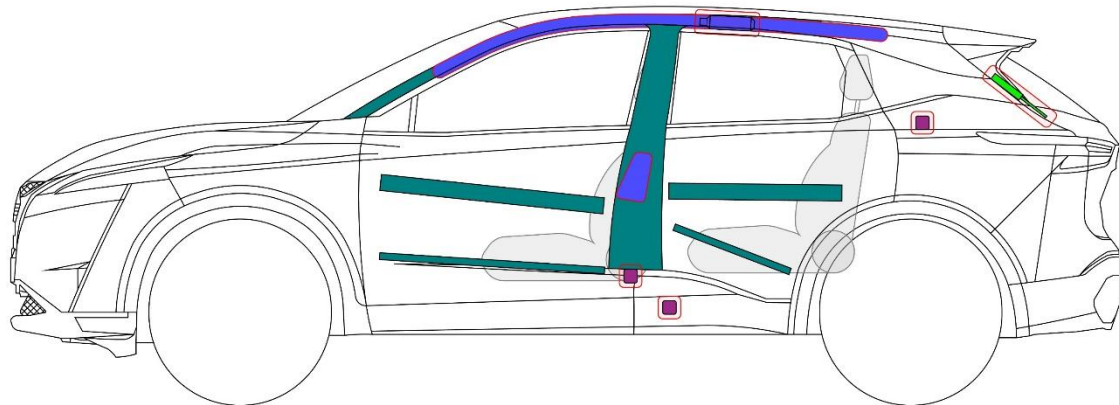

# Qashqai

TYPE: J12, 5-door SUV  
(2021 -)

	Airbag		Hogedruk gas-generator		Gordelspanner		SRS-regeleenheid		Actief beschermings-systeem voor voetgangers
	Automatisch rollover beveiligings-systeem		Gasdrukveer / voorgespannen veer		Zone met versterking		Zone die speciale aandacht vereist		
	Accu, laagspanning		Ultra-condensator, laagspanning		Brandstoftank		Gastank		Veiligheidsklep
	Accu, hoogspanning		Hoogspannings-kabel / component		Hoogspannings-apparaat dat de Hoogspanning loskoppelt		Zekeringkast die hoogspanning uitschakelt		Ultra-condensator, hoogspanning
	Inhoud brandstof-tank benzine / ethanol								